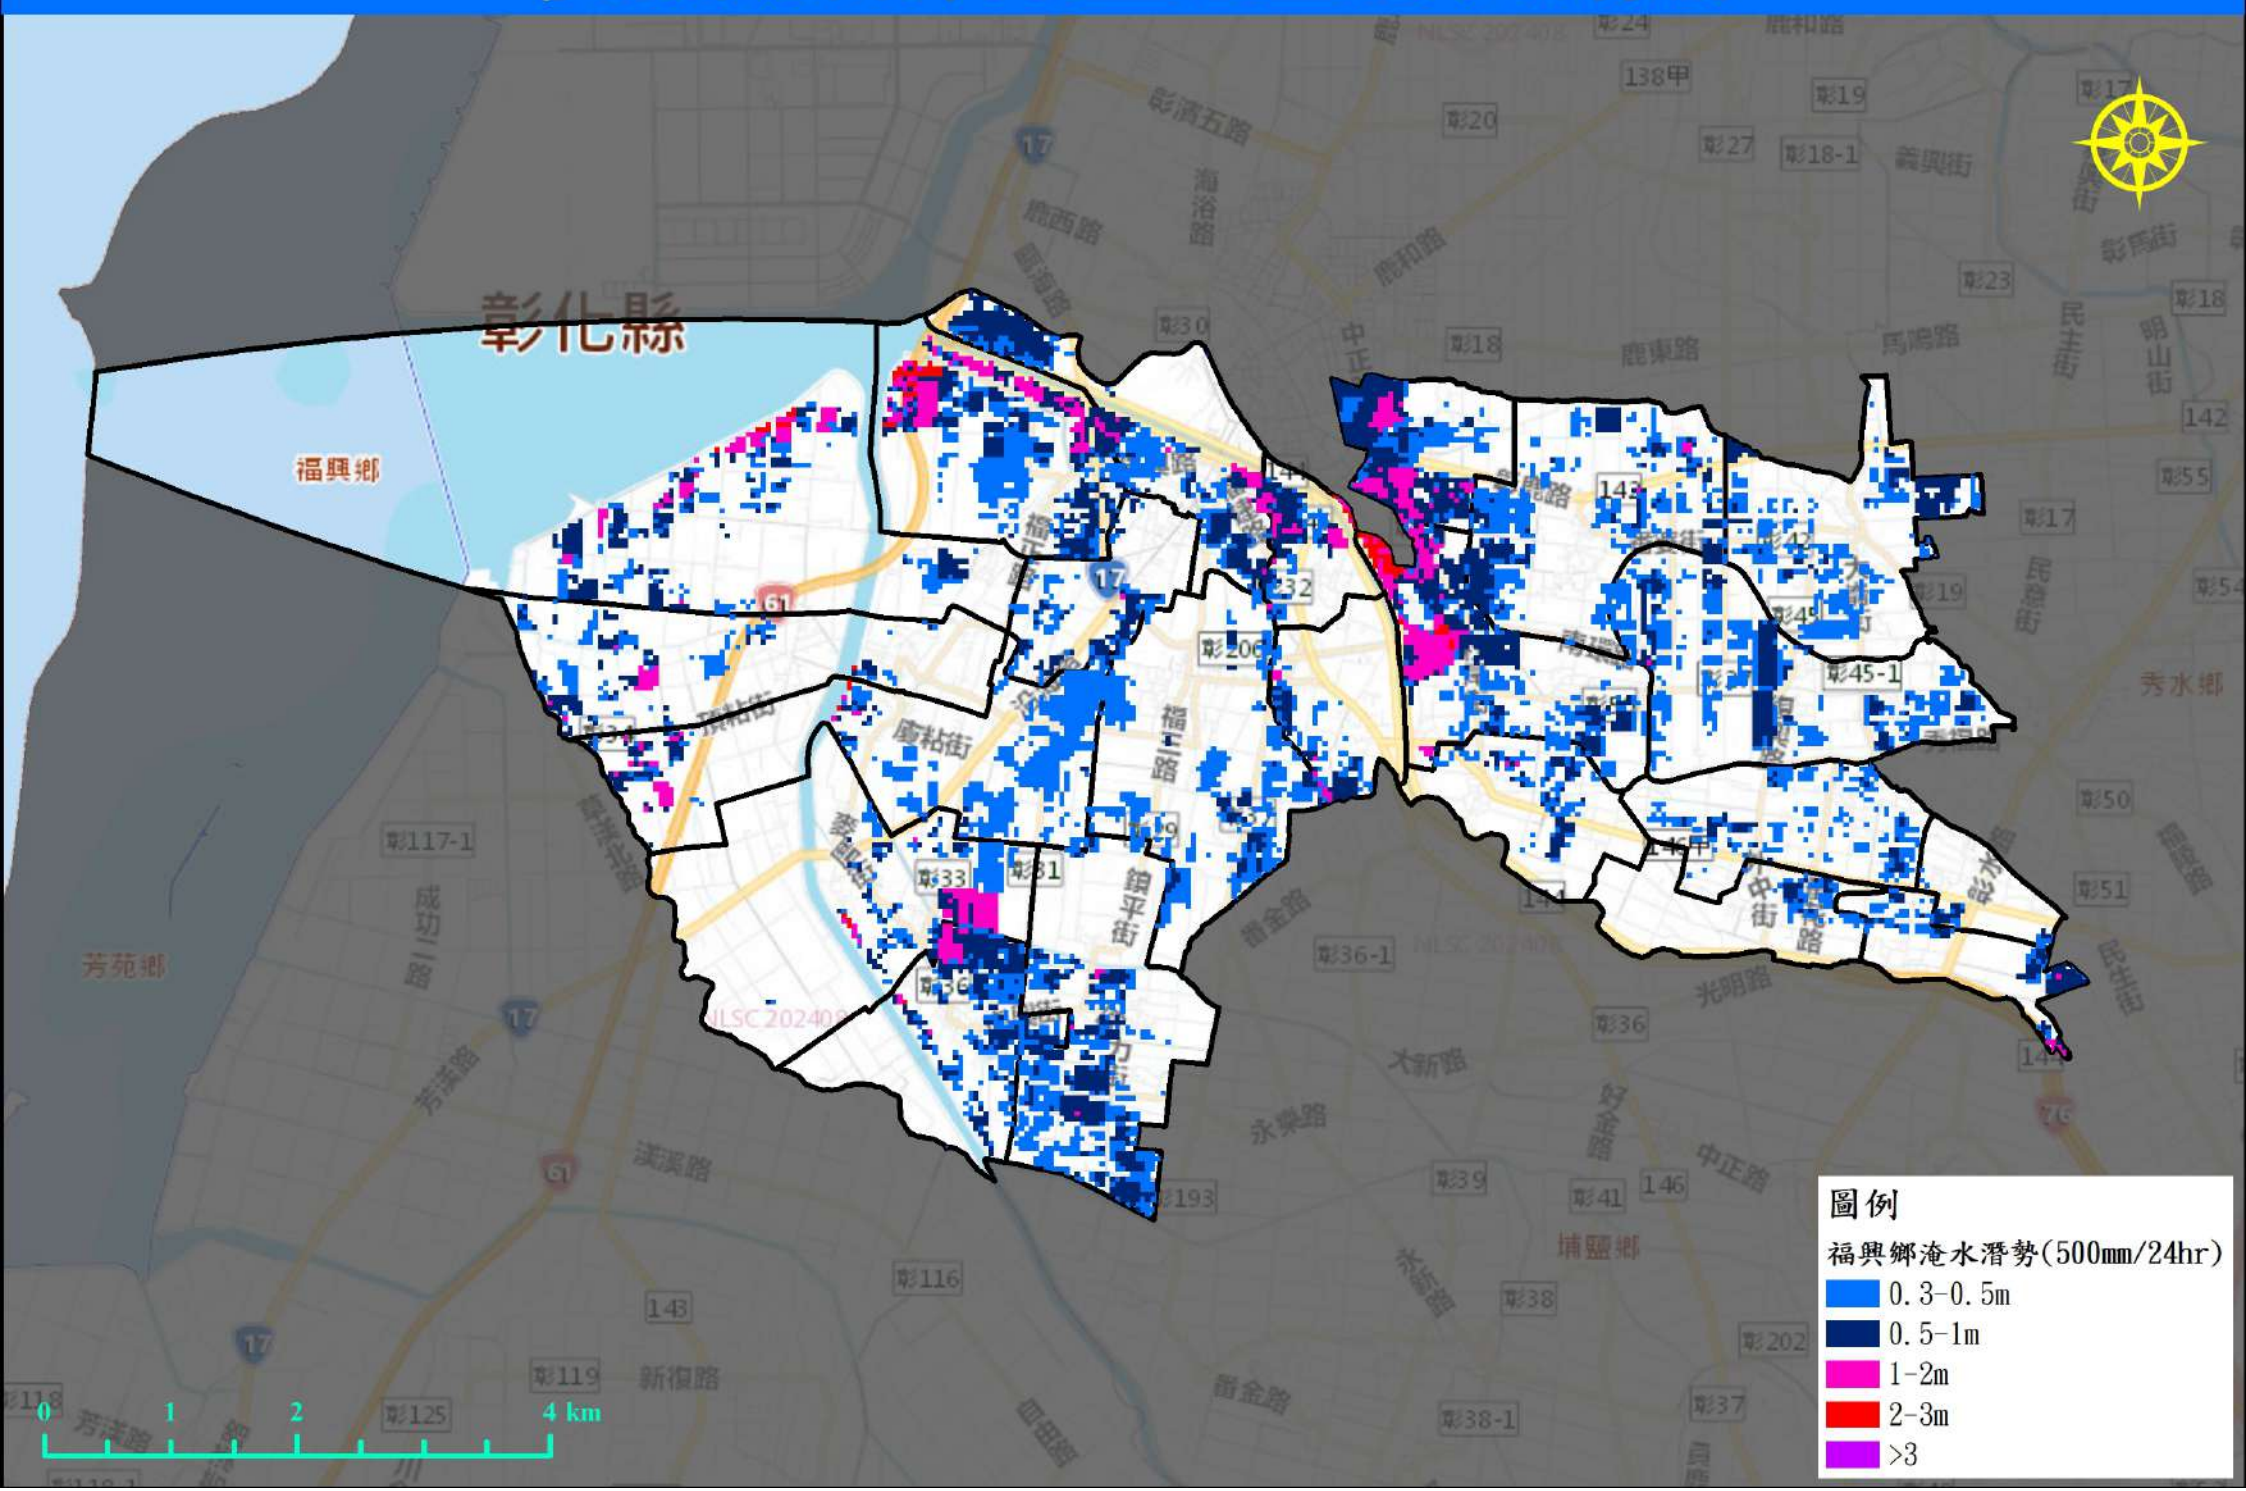

彰化縣福興鄉500mm/24hr淹水潛勢圖