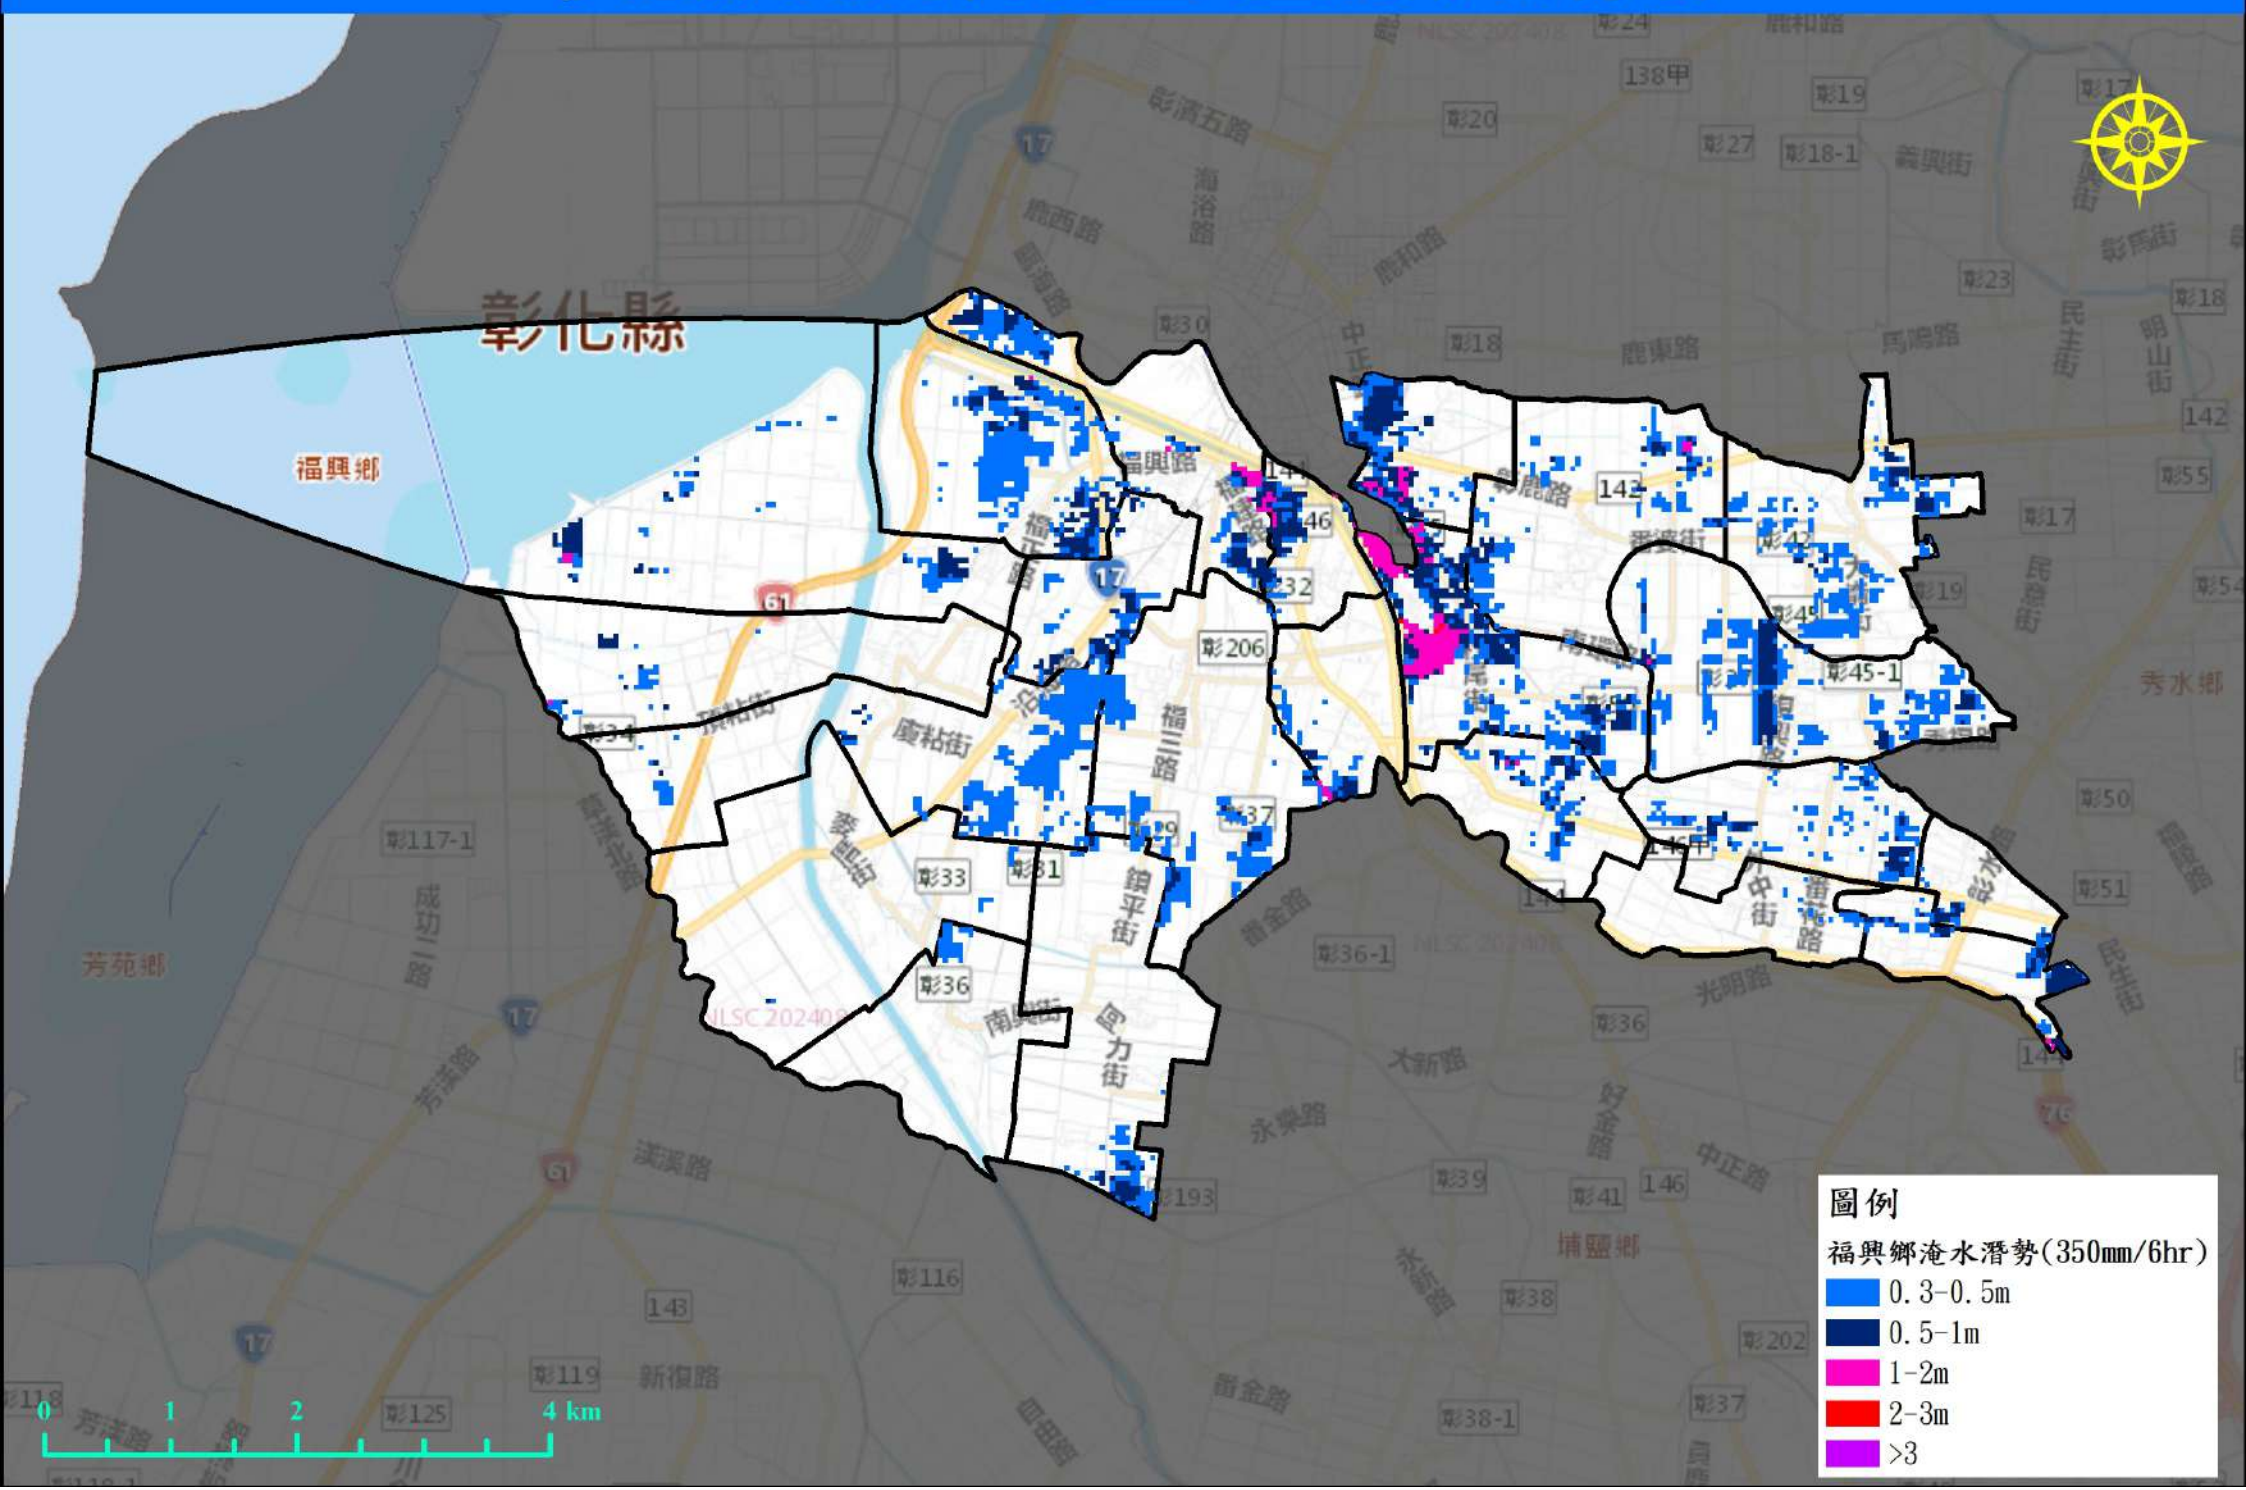

# 彰化縣福興鄉350mm/6hr淹水潛勢圖

# 彰化縣福興鄉400mm/12hr淹水潛勢圖