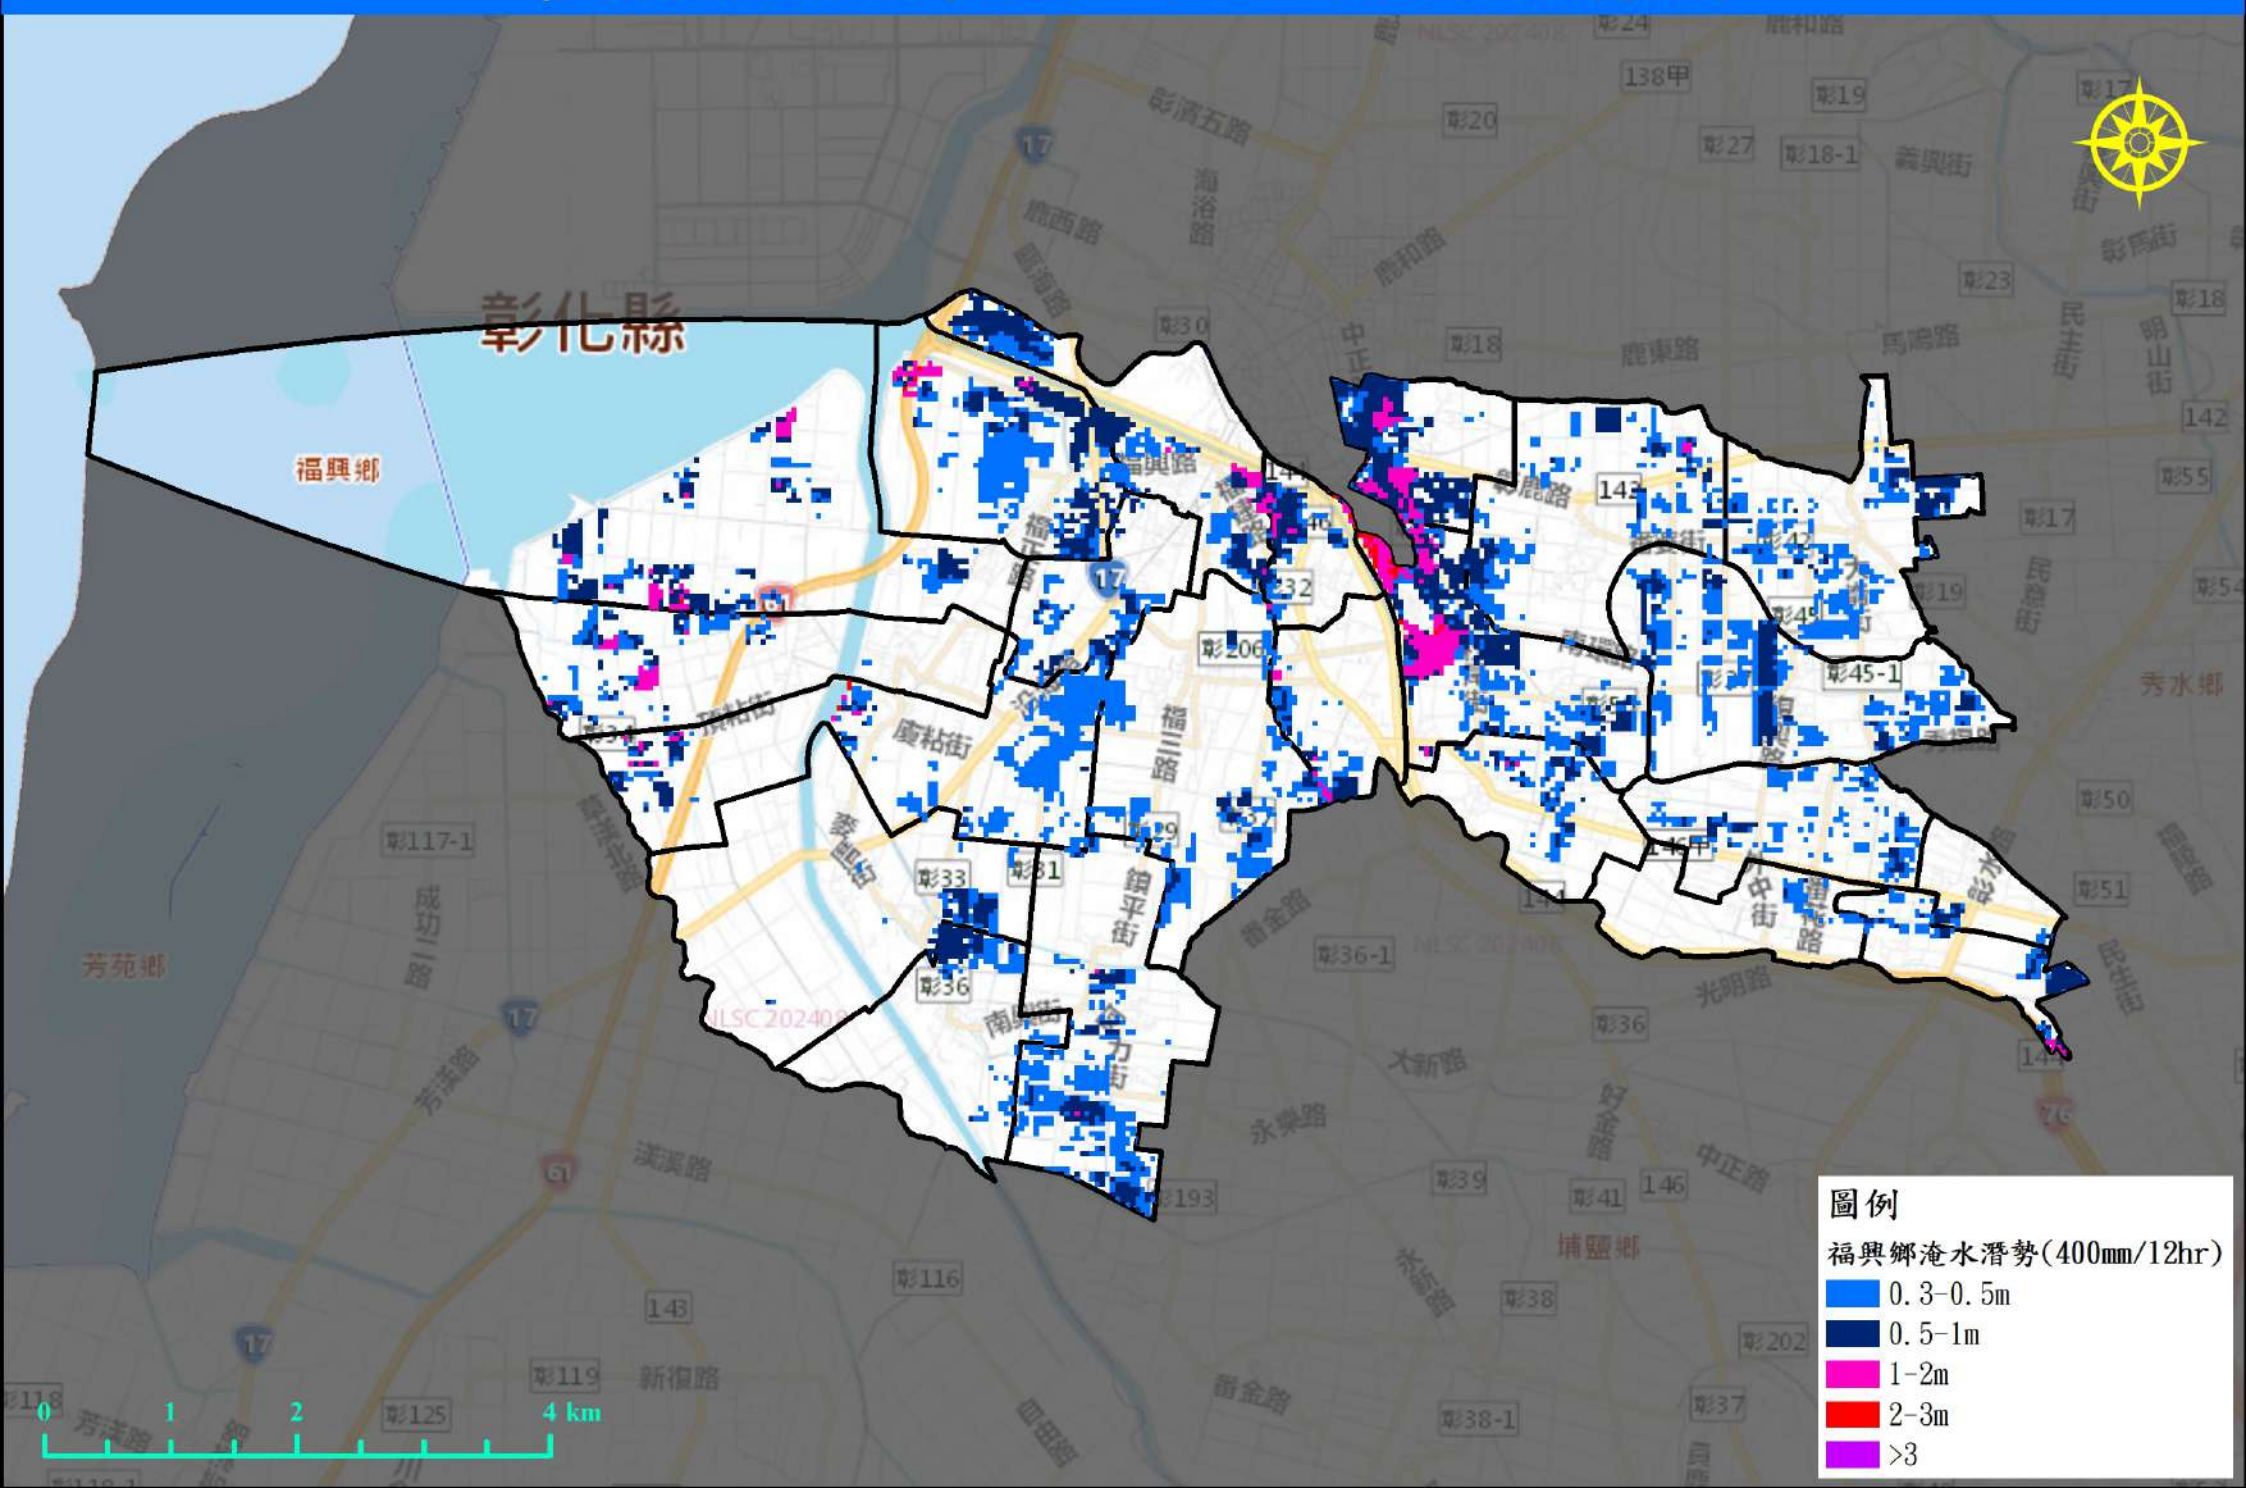

# 彰化縣福興鄉350mm/6hr淹水潛勢圖

# 彰化縣福興鄉400mm/12hr淹水潛勢圖